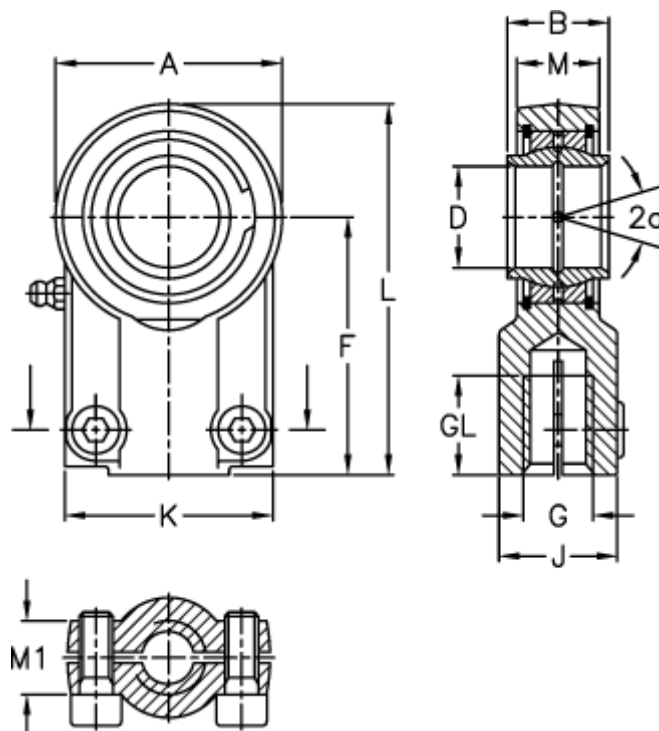

Varenummer: 03551080

Beskrivelse: Fluro hydraulik ledhoved FPR 80CE

Mål

| | | | |
|----------------------------|---------|----------------------------|----------------------|
| A | = 169.3 | J | = 90 |
| a (grader) | = 4 | K | = 148 |
| B | = 80 | L | = 270.60000000000002 |
| D | = 80 | M | = 67 |
| Dynamisk belastning C (kN) | = 400 | M1 | = 48 |
| F | = 180 | Moment (Nm) | = 410 |
| g | = M64x3 | Statisk belastning C0 (kN) | = 695 |
| GL | = 86 | Vægt | = 14500 |